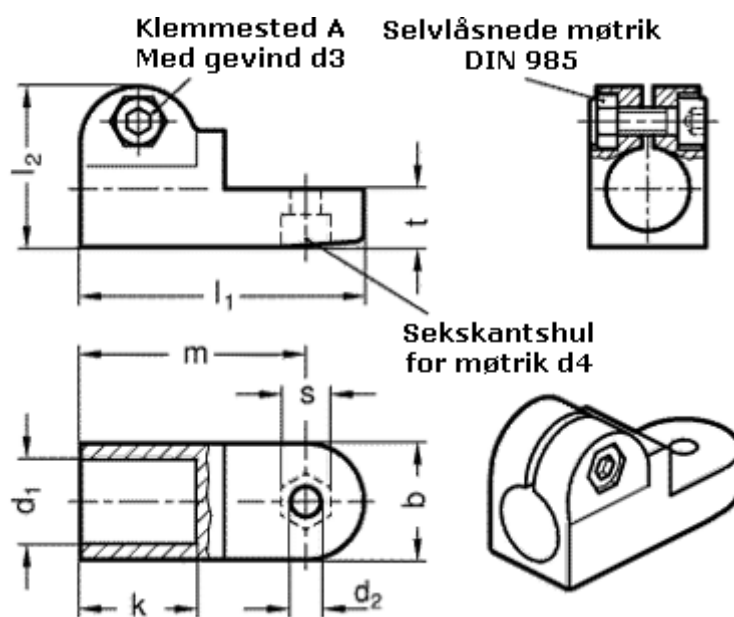

Varenummer: 20275B122SW
Beskrivelse: E+G laskeforbindelse
GN275-B12-2-SW

Mål

b = 25	m = 48.5
d1 = B12	s = 10
d2 = 6.5	t = 12.5
d3 = M 6	
d4 = M 6	
k = 25	
l1 = 61	
l2 = 34.5	